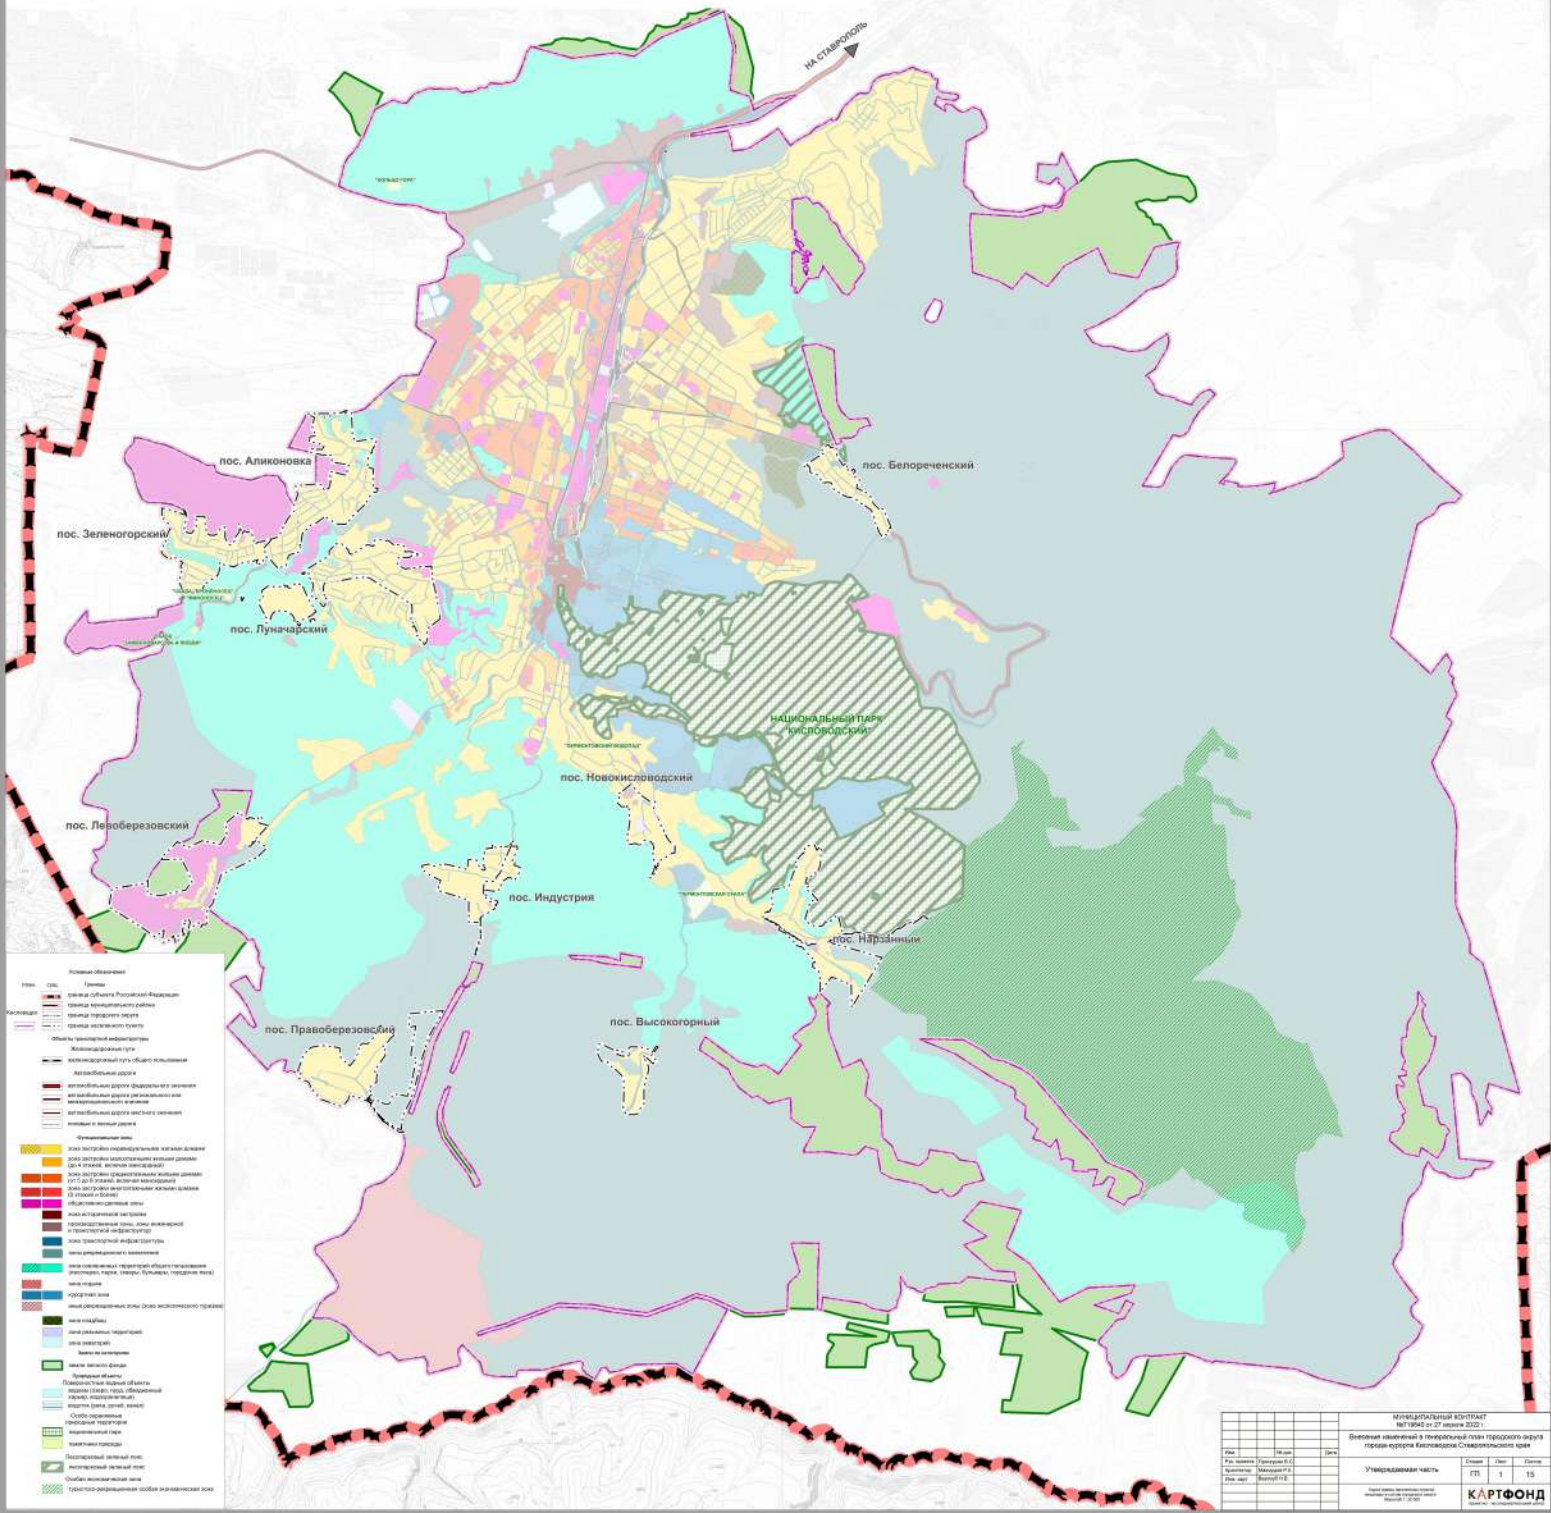

ГЕНЕРАЛЬНЫЙ ПЛАН ГОРОДА-КУРОРТА КИСЛОВОДСКА

Карта границ населенных пунктов,
входящих в состав городского округа
Масштаб 1:20 000

				Муниципальный округ	
				№ 1904 от 27 ноября 2021 г.	
				Общая схема границ в территориальном плане городского округа	
				город-курорт Кисловодск Ставропольского края	
				Учрежденная часть	
				Стор. 1	Лист 15
				КАРФОНД	

ГЕНЕРАЛЬНЫЙ ПЛАН ГОРОДА-КУРОРТА КИСЛОВОДСКА

Карта функциональных зон городского округа

Масштаб 1:20 000

Условные обозначения		Объекты, подлежащие изъятию	
Красная линия	Генеральный план	Земельный участок, подлежащий изъятию для государственных нужд Российской Федерации	Земельный участок, подлежащий изъятию для государственных нужд Российской Федерации
Желтая линия	Генеральный план	Земельный участок, подлежащий изъятию для государственных нужд Российской Федерации	Земельный участок, подлежащий изъятию для государственных нужд Российской Федерации
Зеленая линия	Генеральный план	Земельный участок, подлежащий изъятию для государственных нужд Российской Федерации	Земельный участок, подлежащий изъятию для государственных нужд Российской Федерации
Синяя линия	Генеральный план	Земельный участок, подлежащий изъятию для государственных нужд Российской Федерации	Земельный участок, подлежащий изъятию для государственных нужд Российской Федерации
Фиолетовая линия	Генеральный план	Земельный участок, подлежащий изъятию для государственных нужд Российской Федерации	Земельный участок, подлежащий изъятию для государственных нужд Российской Федерации

Условные обозначения	
Красная линия	Генеральный план
Желтая линия	Генеральный план
Зеленая линия	Генеральный план
Синяя линия	Генеральный план
Фиолетовая линия	Генеральный план
Красная линия	Генеральный план
Желтая линия	Генеральный план
Зеленая линия	Генеральный план
Синяя линия	Генеральный план
Фиолетовая линия	Генеральный план
Красная линия	Генеральный план
Желтая линия	Генеральный план
Зеленая линия	Генеральный план
Синяя линия	Генеральный план
Фиолетовая линия	Генеральный план