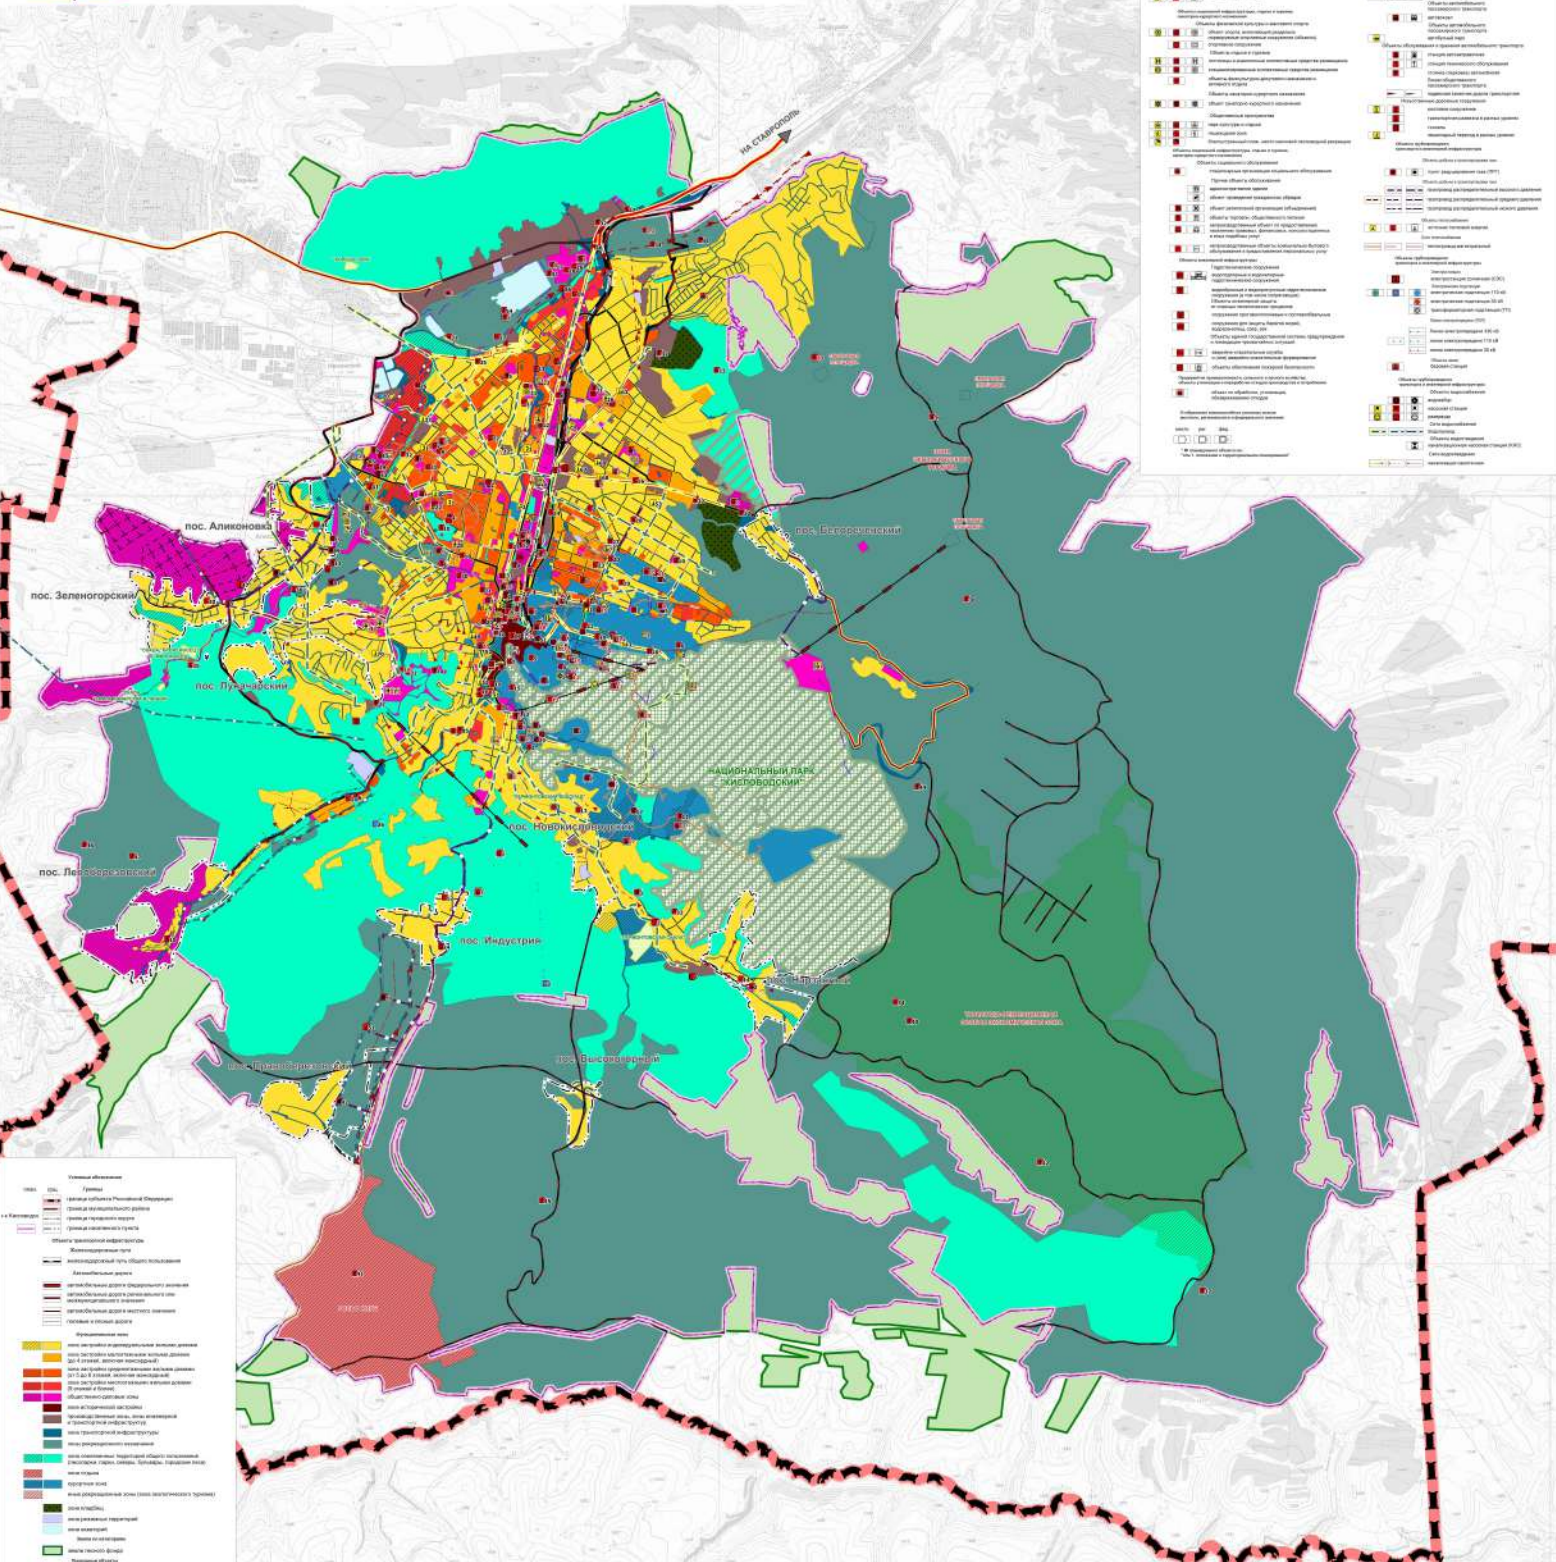

ГЕНЕРАЛЬНЫЙ ПЛАН ГОРОДА-КУРОРТА КИСЛОВОДСКА

Карта границ населенных пунктов,
входящих в состав городского округа
Масштаб 1:20 000

				Муниципальный округ	
				№ 1904 от 27 ноября 2021 г.	
				Общая схема границ в территориальном плане городского округа	
				город-курорт Кисловодск Ставропольского края	
				Учрежденная часть	
				Стор. 1	Лист 15
				КАРФОНД	

ГЕНЕРАЛЬНЫЙ ПЛАН ГОРОДА-КУРОРТА КИСЛОВОДСКА

Карта функциональных зон городского округа

Масштаб 1:20 000

Условные обозначения		Объекты, подлежащие изъятию	
Красная линия	Генеральный план	Земельный участок, подлежащий изъятию для государственных нужд Российской Федерации	Земельный участок, подлежащий изъятию для государственных нужд Российской Федерации
Желтая линия	Генеральный план	Земельный участок, подлежащий изъятию для государственных нужд Российской Федерации	Земельный участок, подлежащий изъятию для государственных нужд Российской Федерации
Зеленая линия	Генеральный план	Земельный участок, подлежащий изъятию для государственных нужд Российской Федерации	Земельный участок, подлежащий изъятию для государственных нужд Российской Федерации
Синяя линия	Генеральный план	Земельный участок, подлежащий изъятию для государственных нужд Российской Федерации	Земельный участок, подлежащий изъятию для государственных нужд Российской Федерации
Фиолетовая линия	Генеральный план	Земельный участок, подлежащий изъятию для государственных нужд Российской Федерации	Земельный участок, подлежащий изъятию для государственных нужд Российской Федерации

Условные обозначения	
Красная линия	Генеральный план
Желтая линия	Генеральный план
Зеленая линия	Генеральный план
Синяя линия	Генеральный план
Фиолетовая линия	Генеральный план
Красная линия	Генеральный план
Желтая линия	Генеральный план
Зеленая линия	Генеральный план
Синяя линия	Генеральный план
Фиолетовая линия	Генеральный план
Красная линия	Генеральный план
Желтая линия	Генеральный план
Зеленая линия	Генеральный план
Синяя линия	Генеральный план
Фиолетовая линия	Генеральный план